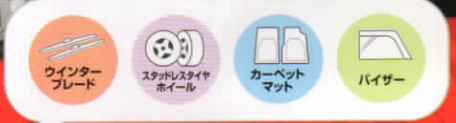

# 決算 キタキタ スペシャル Special Price

いちオシ!!  
おトクなワン  
プライス 車  
登場!!

JC08モード  
(国土交通省審査値)  
走行燃費<sup>※1</sup>  
**32.2**  
(4WD車)

エコカー  
減税 対象車<sup>※2</sup>  
マイルス Lf  
4WD・CVT

キタキタワンプライス

**107万円**

通常販売価格より **94,445円 お買得!!**